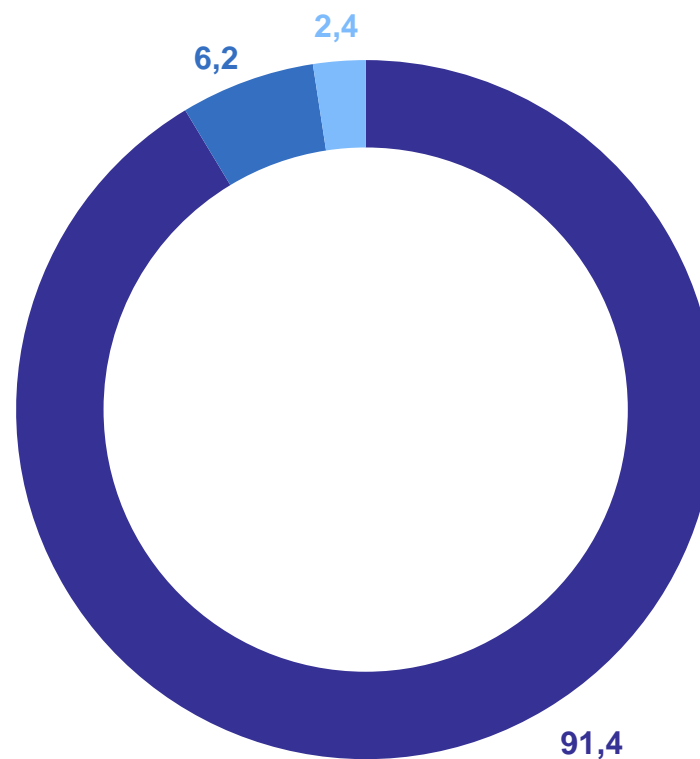

в процентах

На конец 2023 года

Численность воспитанников

59,1 тыс. человек

От численности детей в возрасте 1-6 лет

78,7%

* Включая услугу по их содержанию.

РАСПРЕДЕЛЕНИЕ ВОСПИТАННИКОВ ПО ГРУППАМ

в процентах

ВЛАДИМИРСТАТ

На конец 2023 года

Численность воспитанников

59,1 тыс. человек

в том числе
воспитанники с ограниченными
возможностями здоровья

7,2%

- Группы общеразвивающей направленности
- Группы компенсирующей направленности
- Группы комбинированной направленности