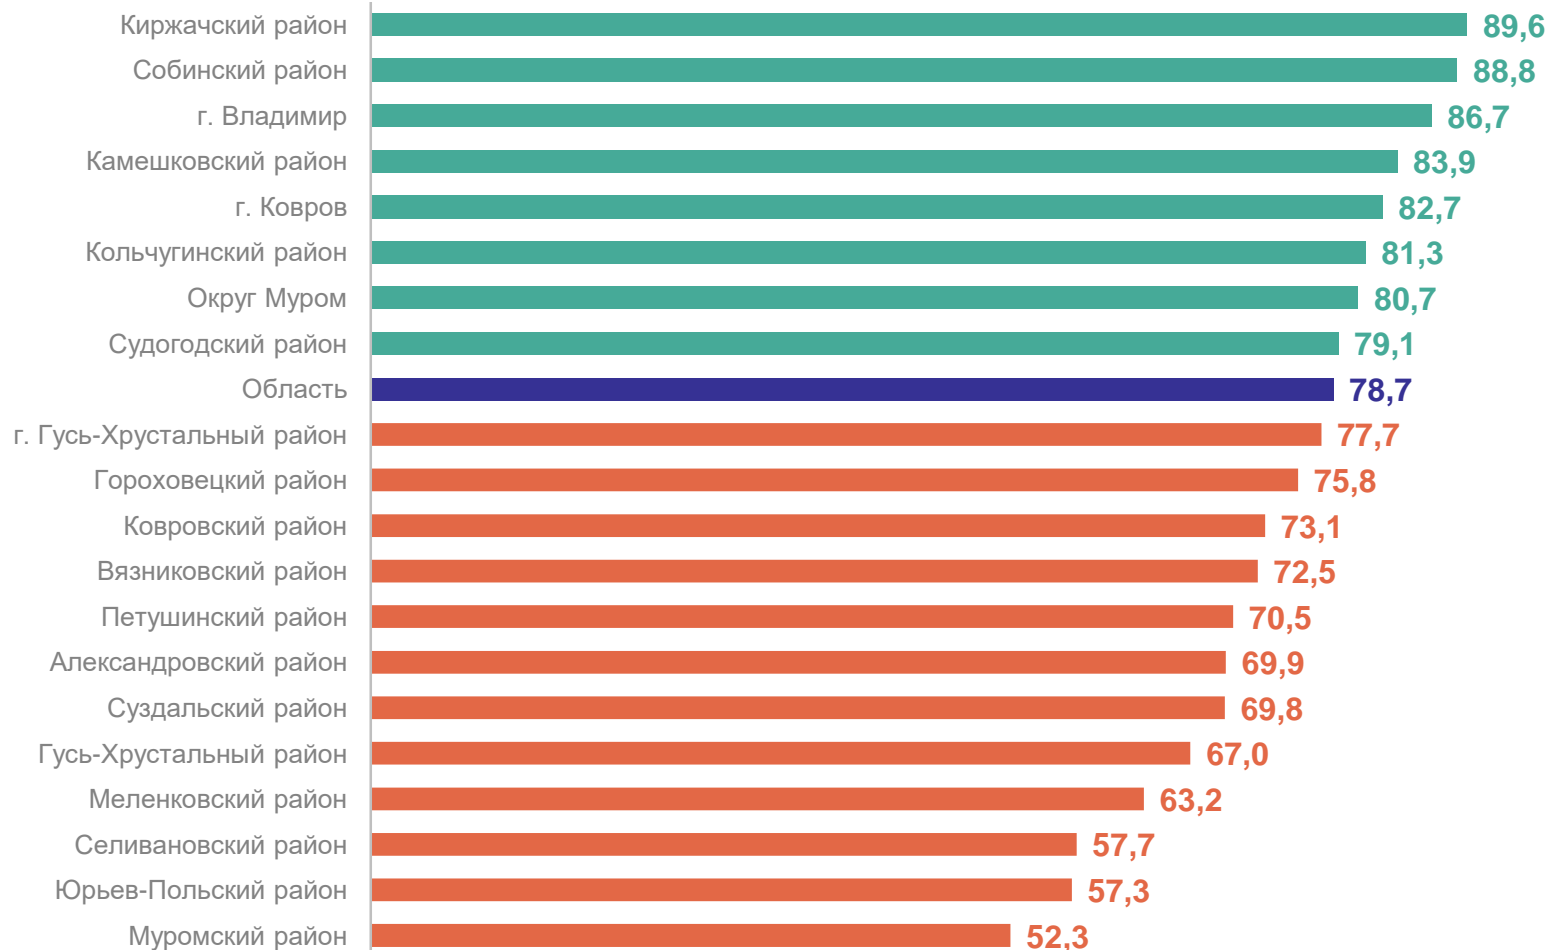

в процентах

На конец 2023 года

Численность воспитанников

59,1 тыс. человек

От численности детей в возрасте 1-6 лет

78,7%

* Включая услугу по их содержанию.

РАСПРЕДЕЛЕНИЕ ВОСПИТАННИКОВ ПО ГРУППАМ