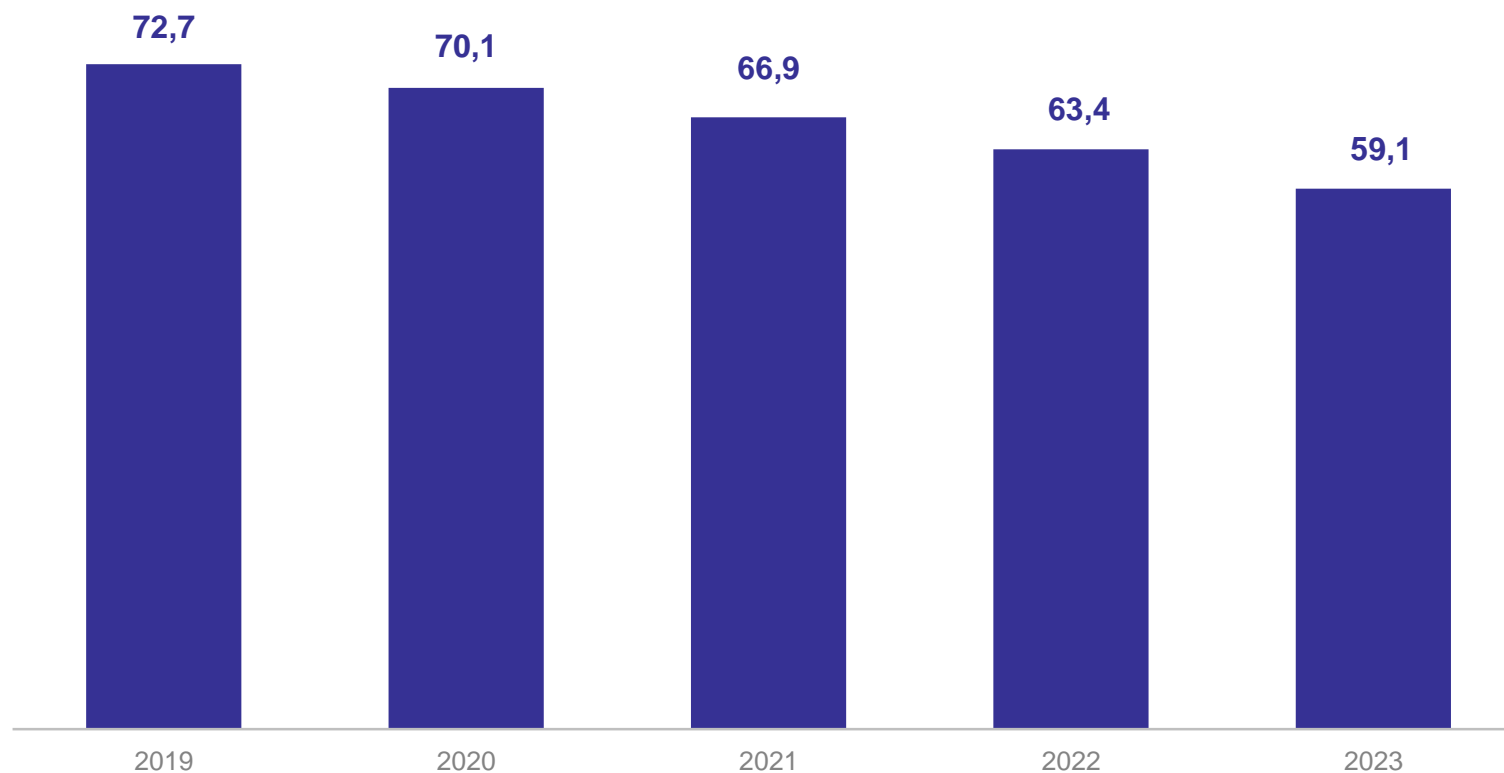

ТЫСЯЧ ЧЕЛОВЕК

ВЛАДИМИРСТАТ

На конец 2023 года

Всего воспитанников

59,1 тыс. человек

В городской местности

51,6 тыс. человек

В сельской местности

7,5 тыс. человек

* В организациях, осуществляющих образовательную деятельность по образовательным программам дошкольного образования, присмотр и уход за детьми.

ДОЛЯ ДЕТЕЙ В ВОЗРАСТЕ 1-6 ЛЕТ, ПОЛУЧАЮЩИХ ДОШКОЛЬНУЮ ОБРАЗОВАТЕЛЬНУЮ УСЛУГУ В МУНИЦИПАЛЬНЫХ ОБРАЗОВАТЕЛЬНЫХ УЧРЕЖДЕНИЯХ*

в процентах

На конец 2023 года

Численность воспитанников

59,1 тыс. человек

От численности детей в возрасте 1-6 лет

78,7%

* Включая услугу по их содержанию.

РАСПРЕДЕЛЕНИЕ ВОСПИТАННИКОВ ПО ГРУППАМ