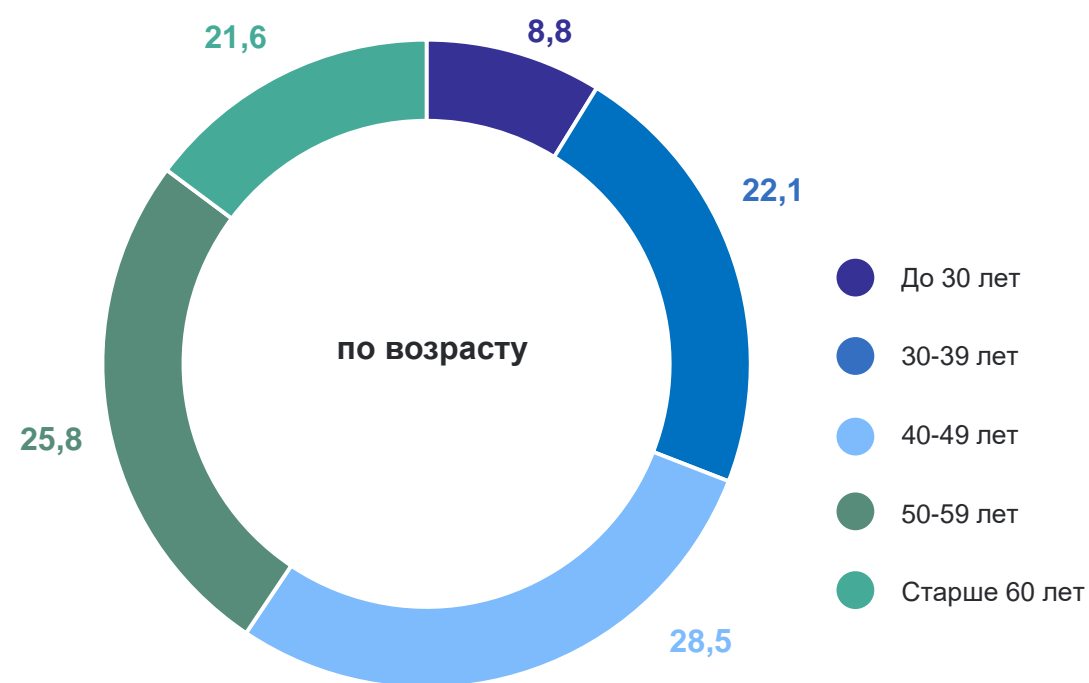

ЧИСЛЕННОСТЬ ПЕДАГОГИЧЕСКИХ РАБОТНИКОВ ПО ВОЗРАСТУ И ОБРАЗОВАНИЮ*

в процентах

* В организациях, осуществляющих образовательную деятельность по образовательным программам дошкольного образования, присмотр и уход за детьми.