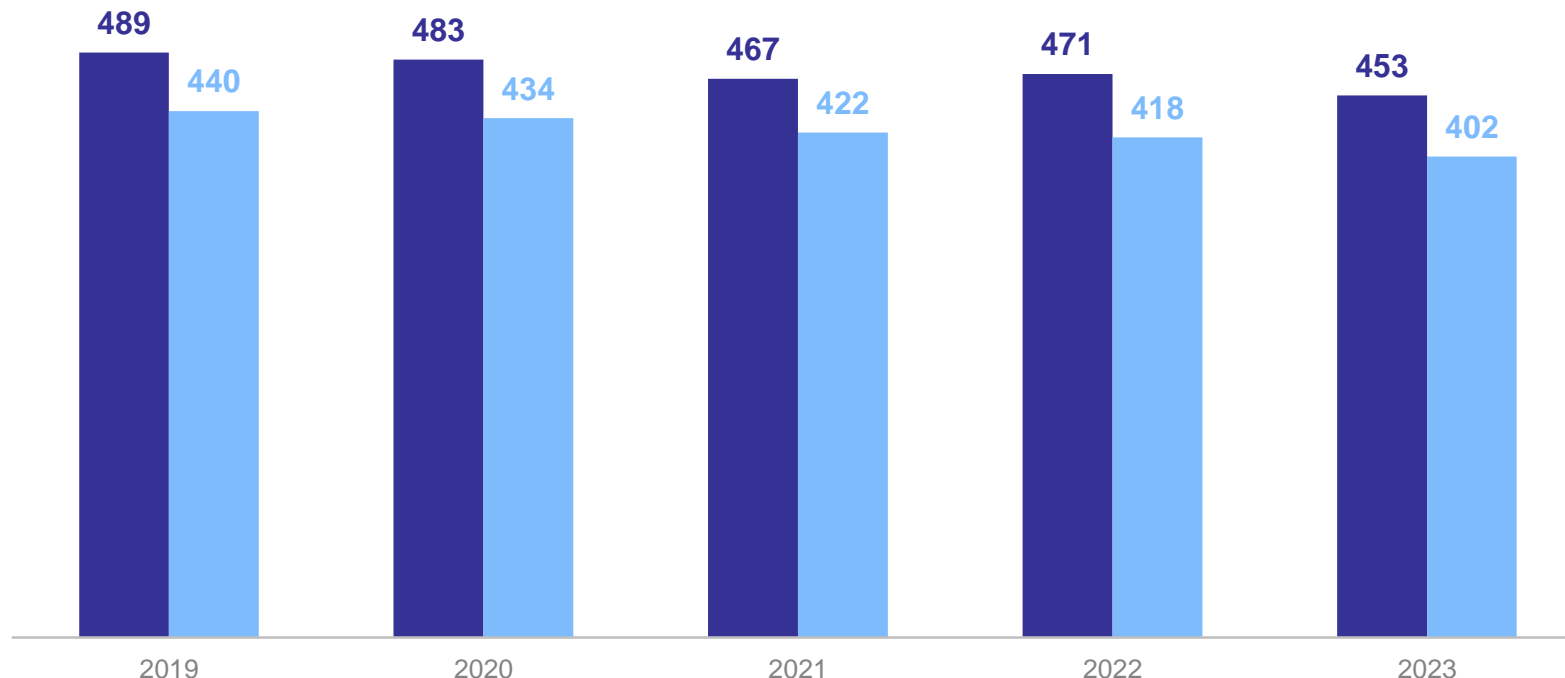

ЧИСЛО ОРГАНИЗАЦИЙ

единиц

ВЛАДИМИРСТАТ

На конец 2023 года

Всего организаций

453 единицы

Из них

Дошкольные образовательные организации

402 единицы

Подразделения (группы), осуществляющие образовательную деятельность по образовательным программам дошкольного образования, присмотр и уход за детьми

51 единица

- Число организаций, осуществляющих образовательную деятельность по образовательным программам дошкольного образования, присмотр и уход за детьми
- Из них дошкольные образовательные организации