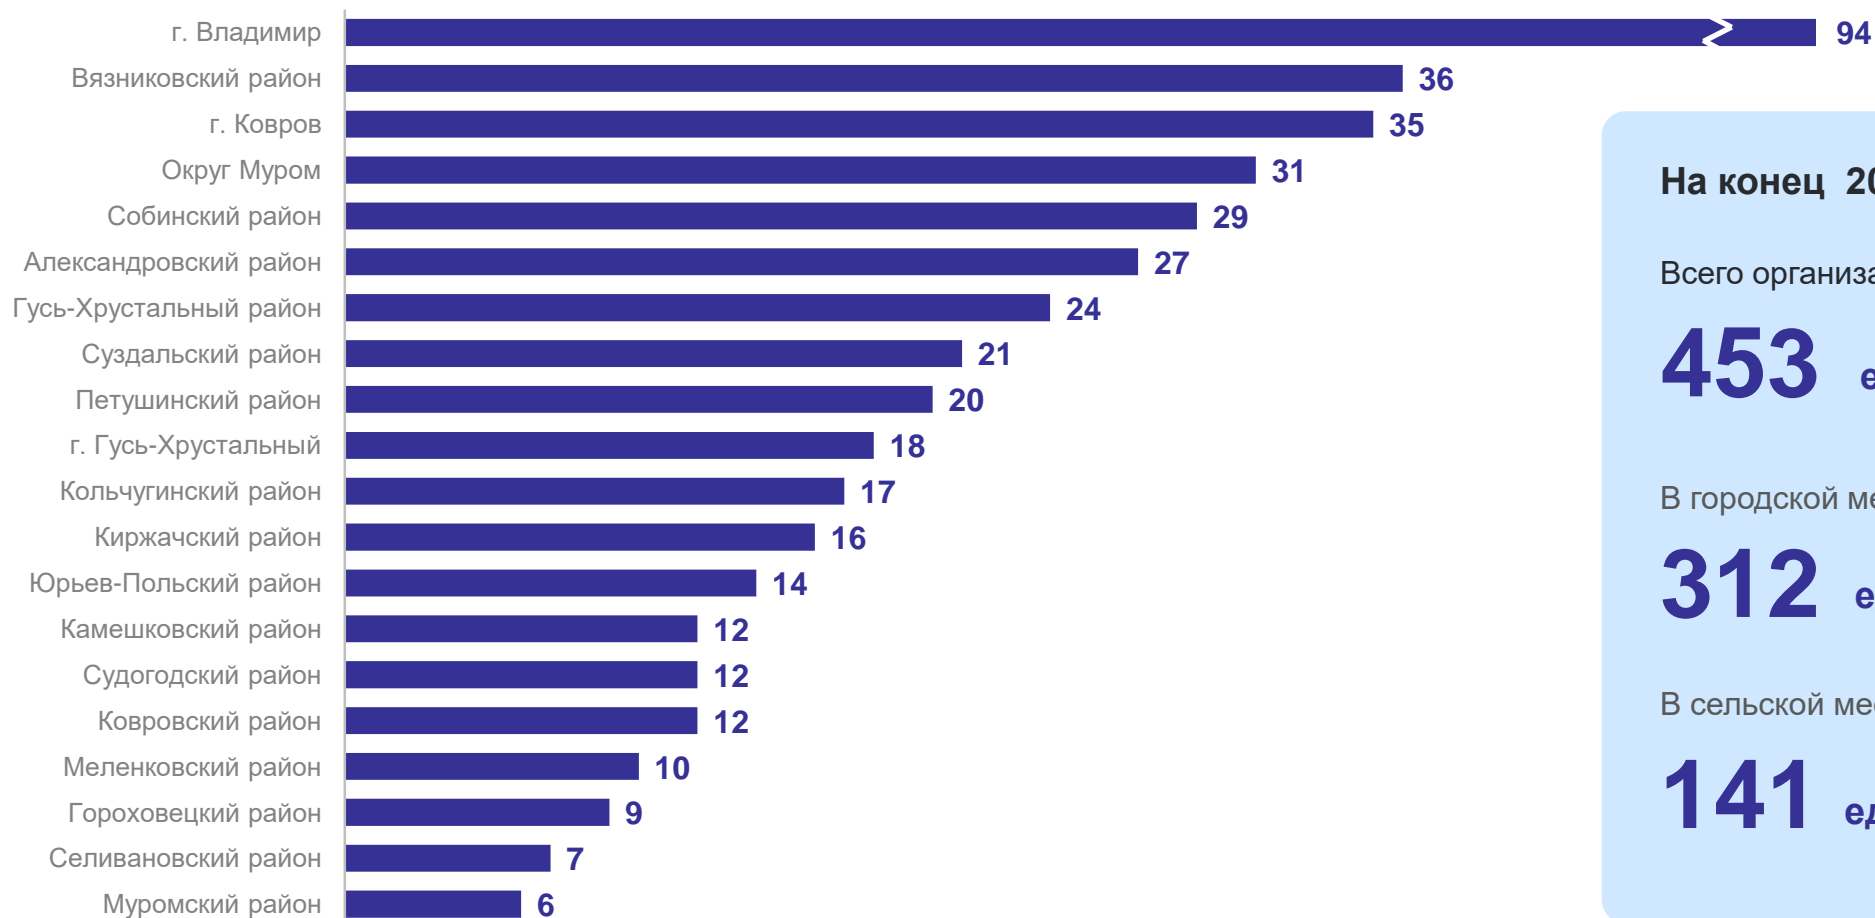

ЧИСЛО ОРГАНИЗАЦИЙ ПО МУНИЦИПАЛЬНЫМ ОБРАЗОВАНИЯМ*

единиц

На конец 2023 года

Всего организаций

453 единицы

В городской местности

312 единиц

В сельской местности

141 единица

* Организации, осуществляющие образовательную деятельность по образовательным программам дошкольного образования, присмотр и уход за детьми.